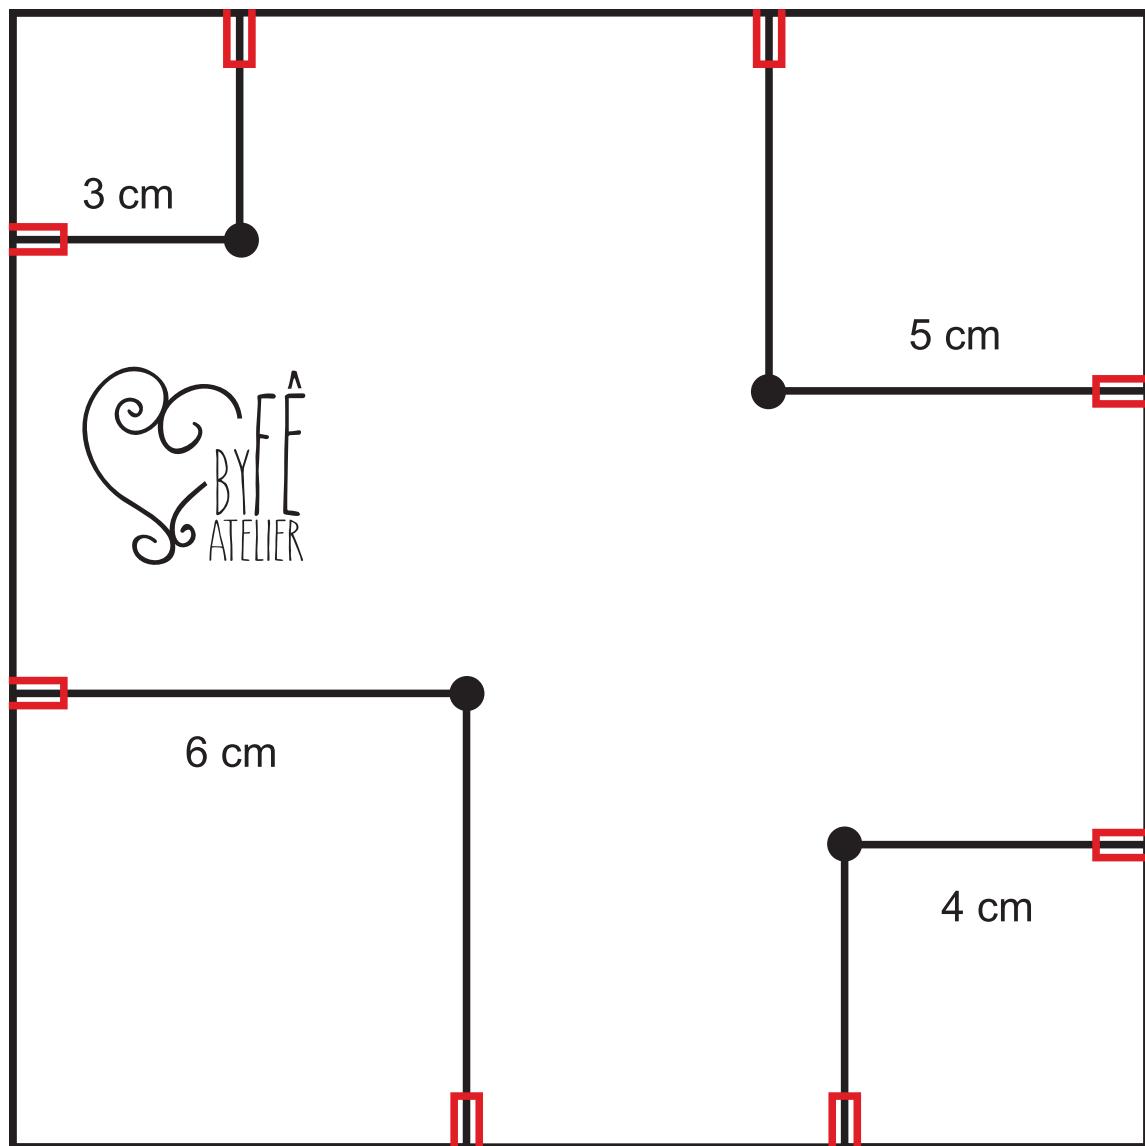

GABARITO PARA FAZER CANTO DE CAIXA DE LEITE

O molde está em tamanho exato, basta baixá-lo em arquivo pdf e imprimir-lo em folha A4.
No molde também estão presentes marcações com o tamanho real do mesmo efeito de medição após impressão.